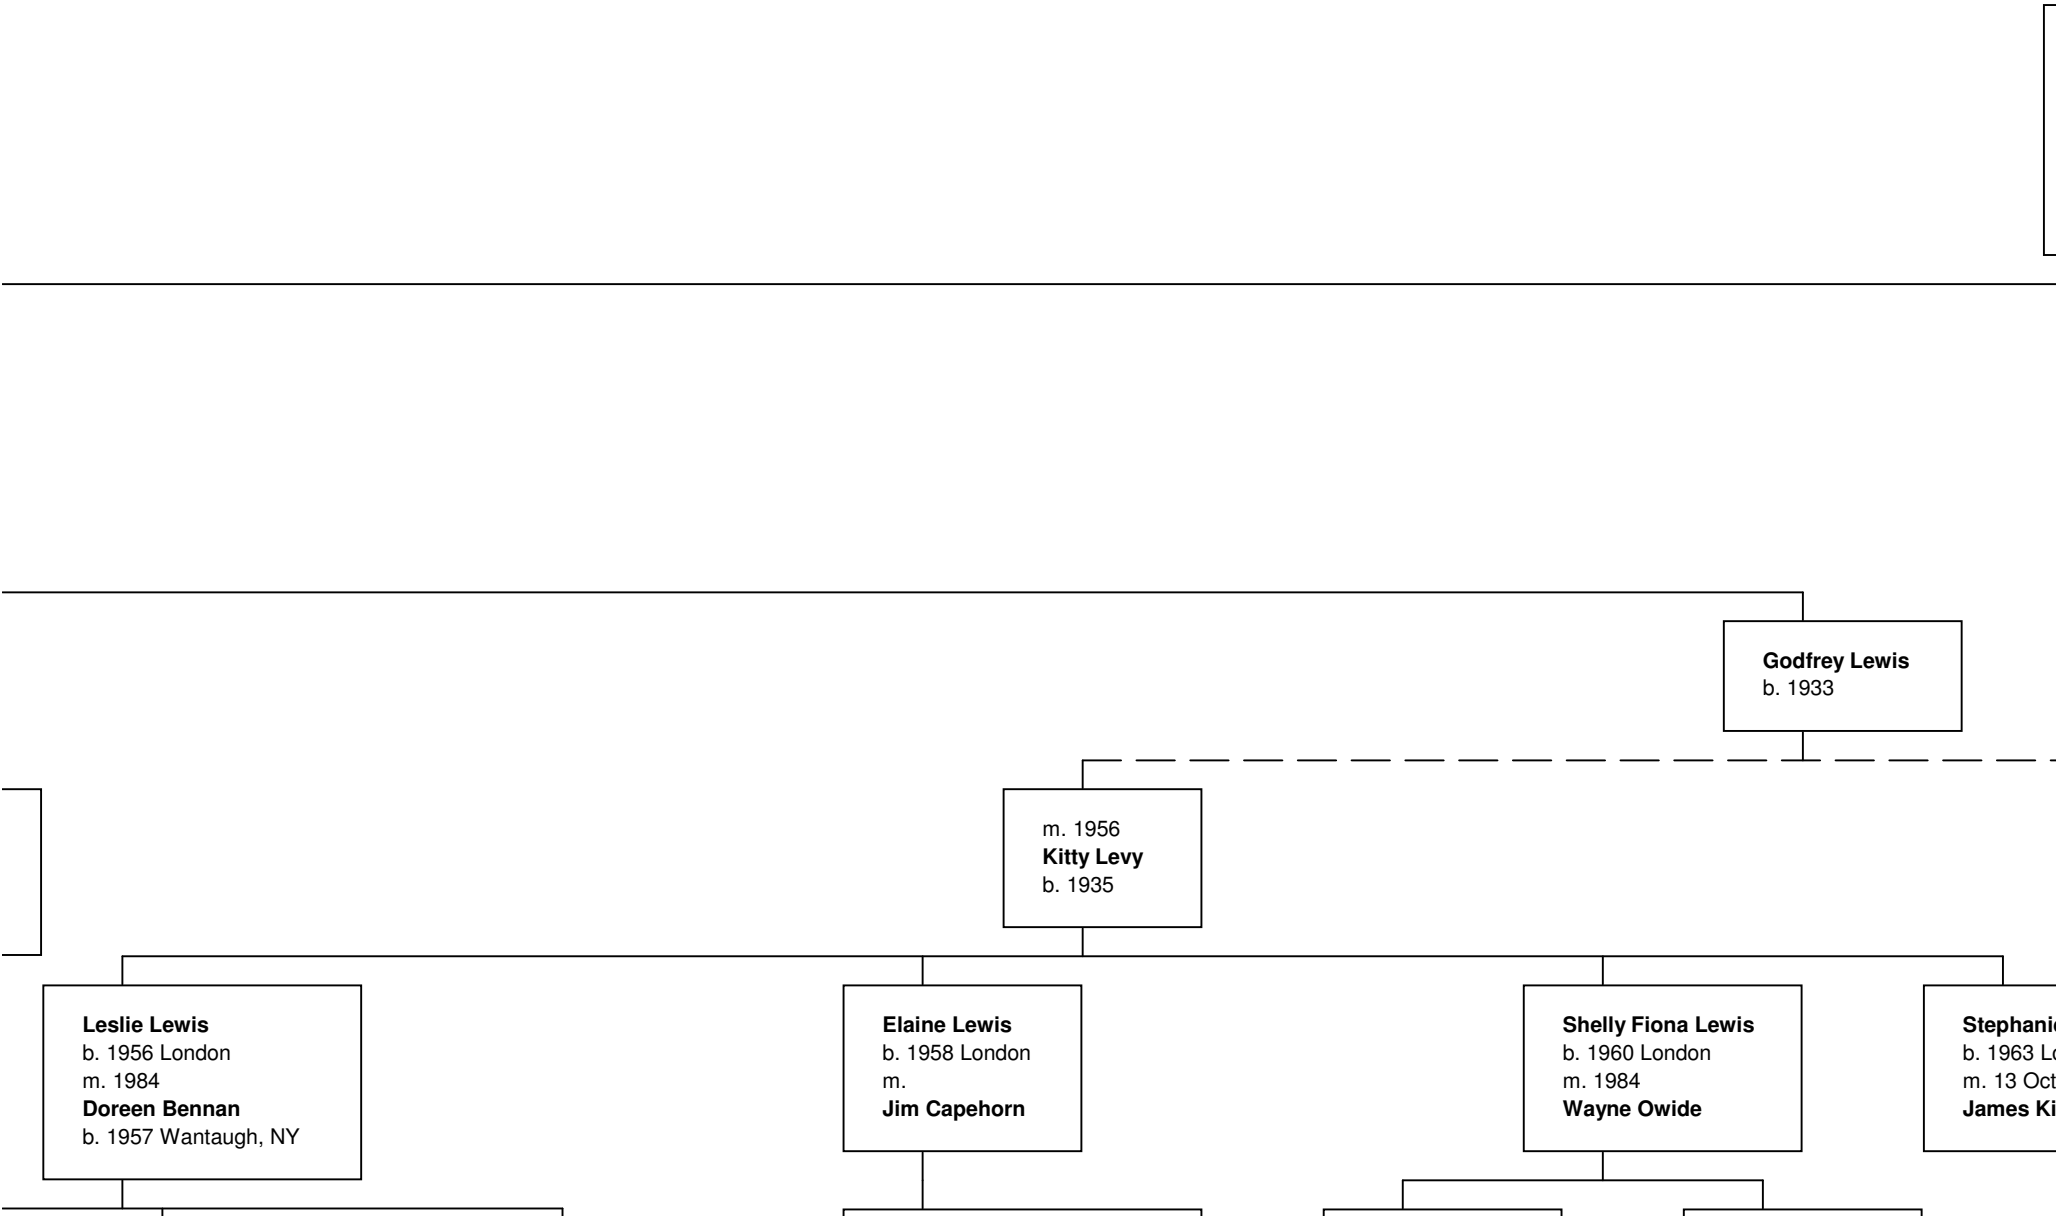

---

---

**Bernard Lewis**  
b. February 1926

m. 1951  
**Lorna Sheila Spencer**  
b. 1930  
d. 1996

---

**Clive Robert Lewis**  
b. 1956 London  
m. 1983  
**Sarah Louise Banham**  
b. 1960

**Caroline Jane Lewis**  
b. 1958 London

**Samuel James**  
b. 1984 London

m. 1983

m.

rc Greenberg

Victoria Road,

m.  
**Mary Josephine Heskin**  
b. 1912  
d. 1976

**Paul Tauber**  
b. 1948  
m. Unknown 1975  
**Rose**

**Maureen Kim Tauber**  
b. 1951  
m. 1978  
**David Robert Tooze**  
b. 1943