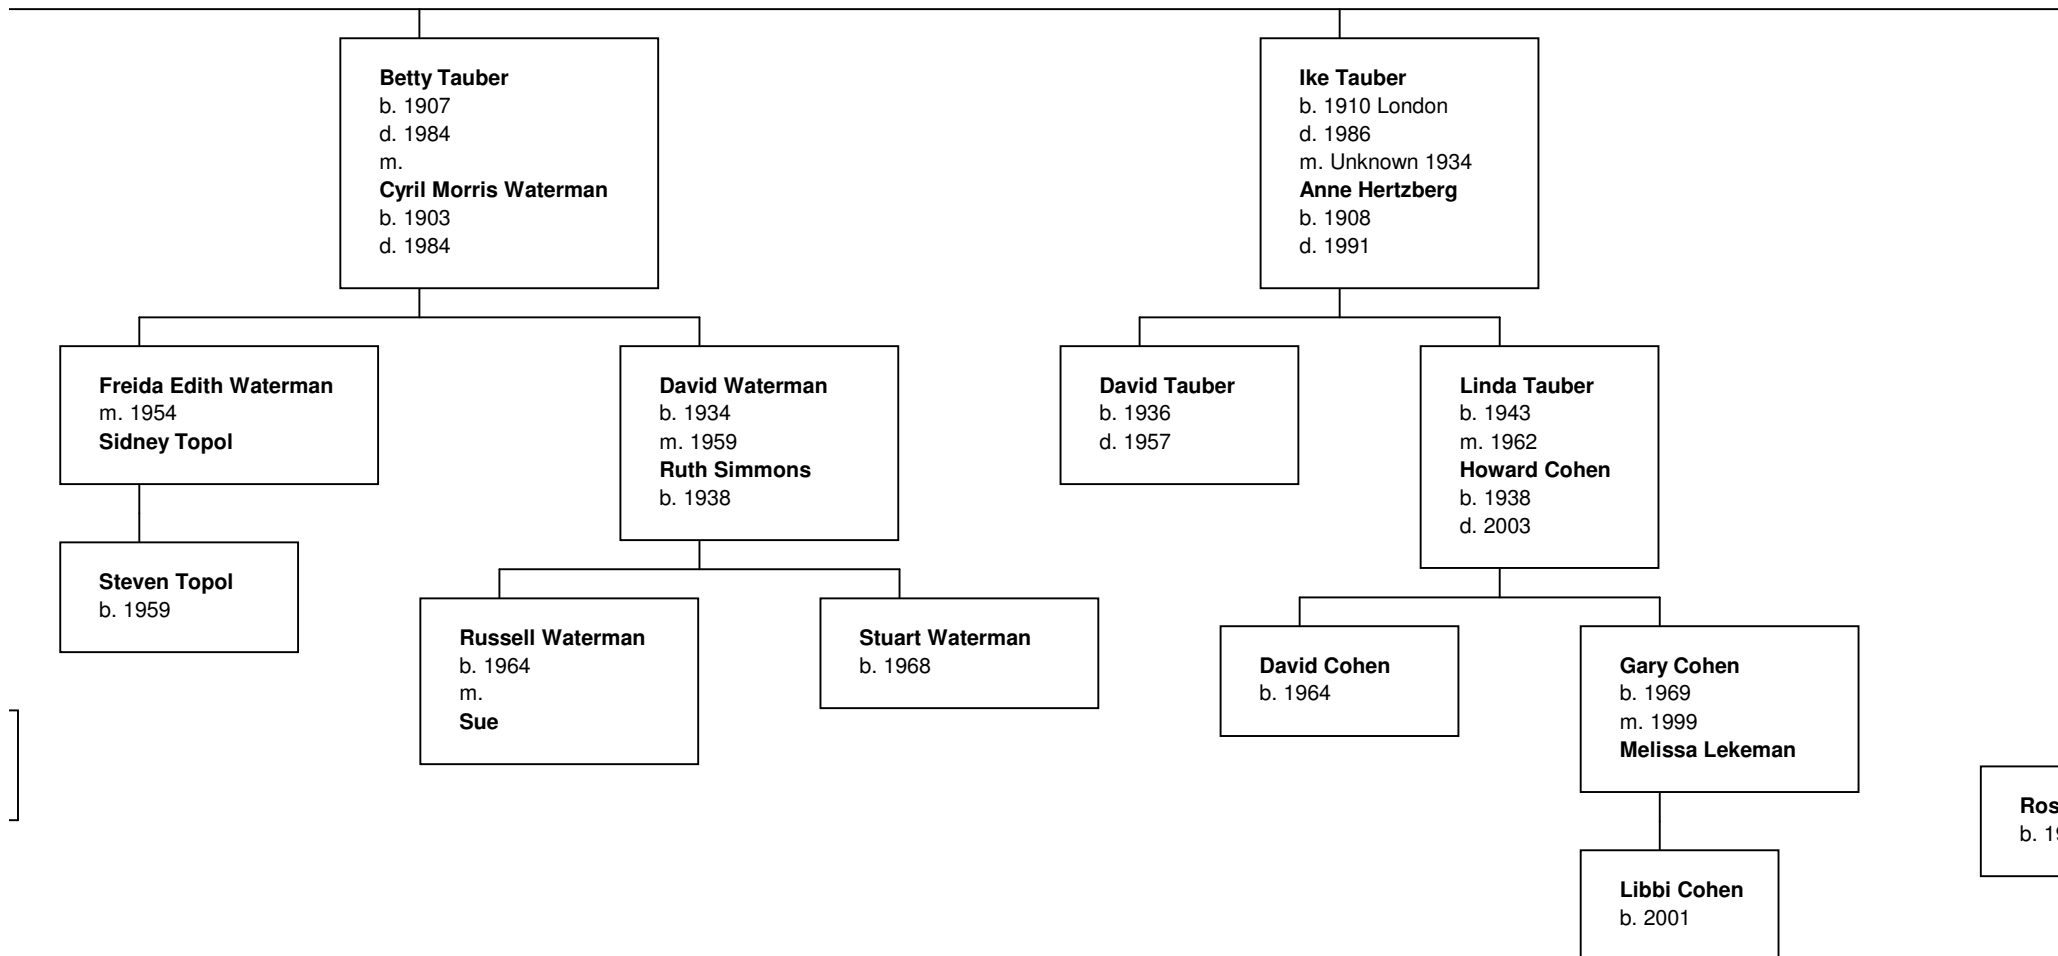

**Shoshana Lewis**  
b. 1987 London

**Miriam Emily Victoria Lewis**

**Noah Louis Ellis**  
b. 1987

**Daisy Sarah**  
b. 1990

**Clara Tauber**  
b. Unknown 1904 Romania  
m. 1921  
**Louis Pokrass**  
b. 5 April 1897 13 Shepherd Street,  
Mayfair, London  
d. 1943

---

---

**Bernard Lewis**  
b. February 1926

m. 1951  
**Lorna Sheila Spencer**  
b. 1930  
d. 1996

---

**Clive Robert Lewis**  
b. 1956 London  
m. 1983  
**Sarah Louise Banham**  
b. 1960

**Caroline Jane Lewis**  
b. 1958 London

**Samuel James**  
b. 1984 London

m. 1983

m.

rc Greenberg

Victoria Road,

m.  
**Mary Josephine Heskin**  
b. 1912  
d. 1976

**Paul Tauber**  
b. 1948  
m. Unknown 1975  
**Rose**

**Maureen Kim Tauber**  
b. 1951  
m. 1978  
**David Robert Tooze**  
b. 1943