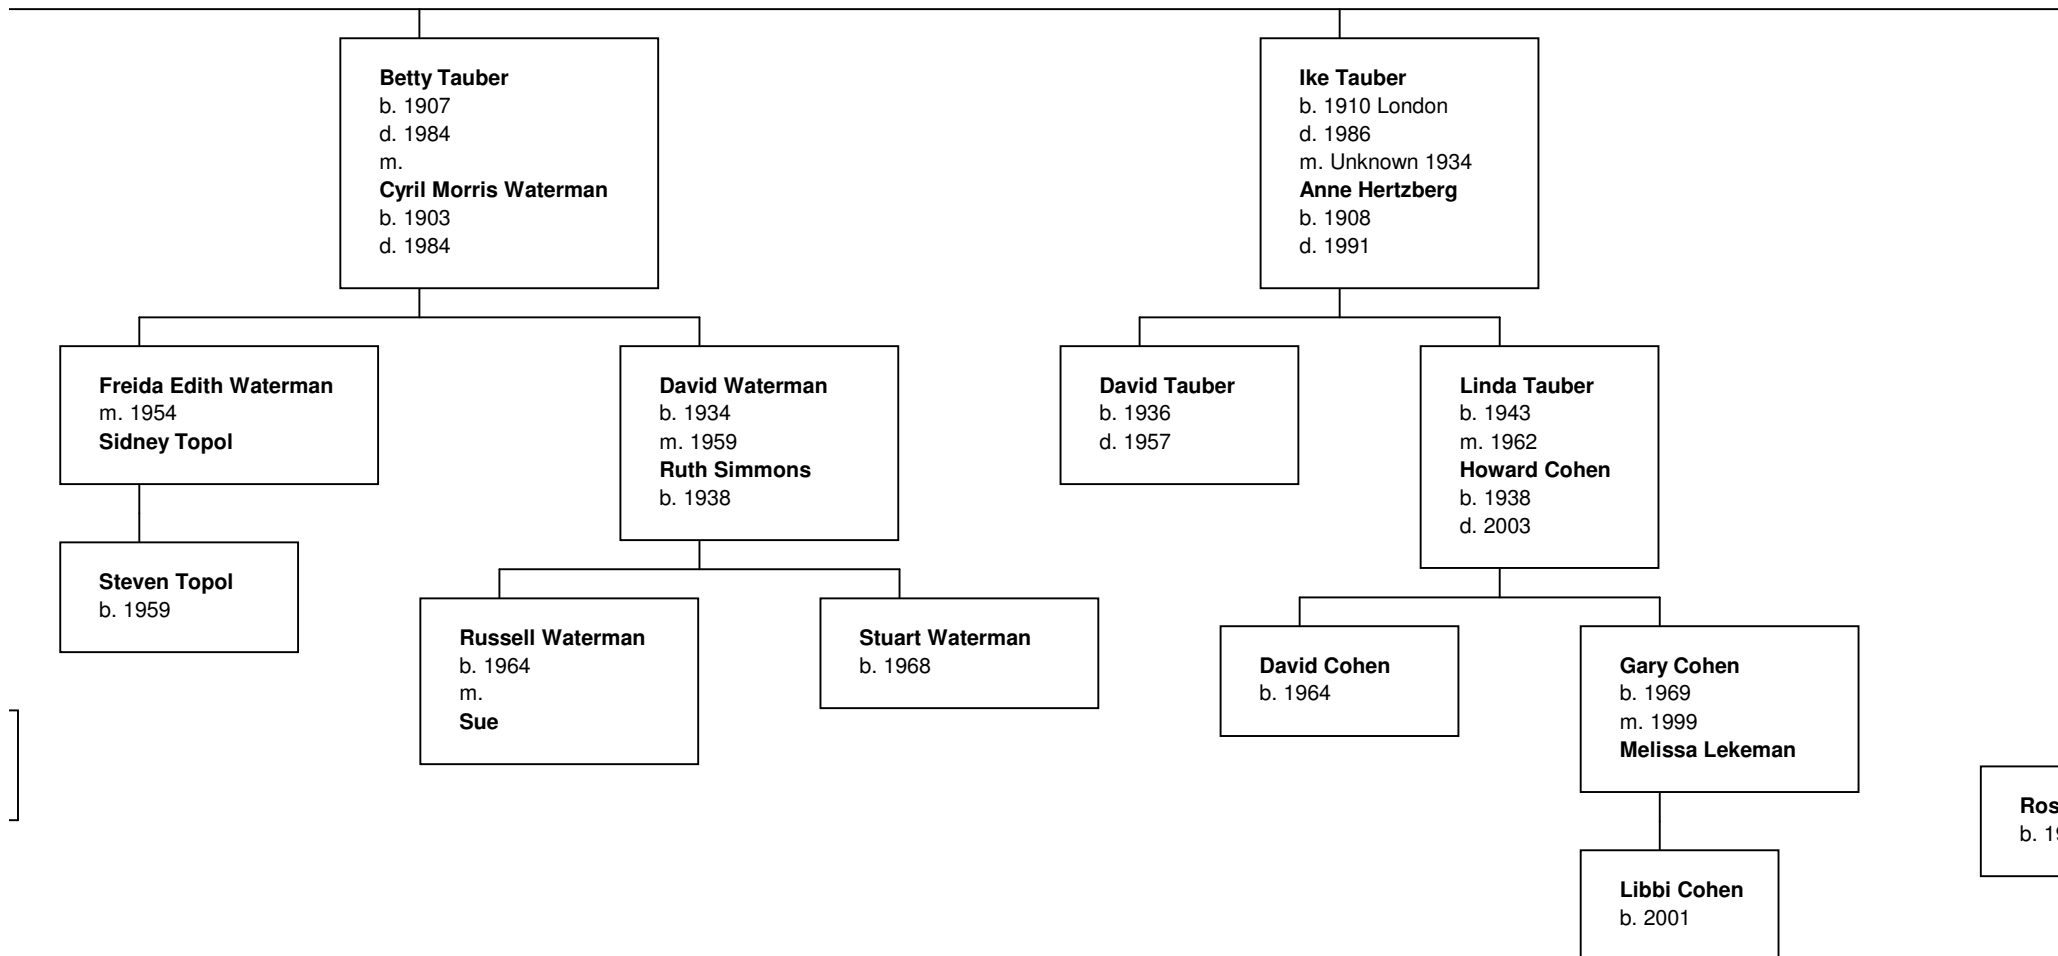

Betty Tauber

b. 1907

d. 1984

m.

Cyril Morris Waterman

b. 1903

d. 1984

Ike Tauber

b. 1910 London

d. 1986

m. Unknown 1934

Anne Hertzberg

b. 1908

d. 1991

Freida Edith Waterman

m. 1954

Sidney Topol

David Waterman

b. 1934

m. 1959

Ruth Simmons

b. 1938

David Tauber

b. 1936

d. 1957

Linda Tauber

b. 1943

m. 1962

Howard Cohen

b. 1938

d. 2003

Steven Topol

b. 1959

Russell Waterman

b. 1964

m.

Sue

Stuart Waterman

b. 1968

David Cohen

b. 1964

Gary Cohen

b. 1969

m. 1999

Melissa Lekeman

Libbi Cohen

b. 2001

Rosalind

b. 19...